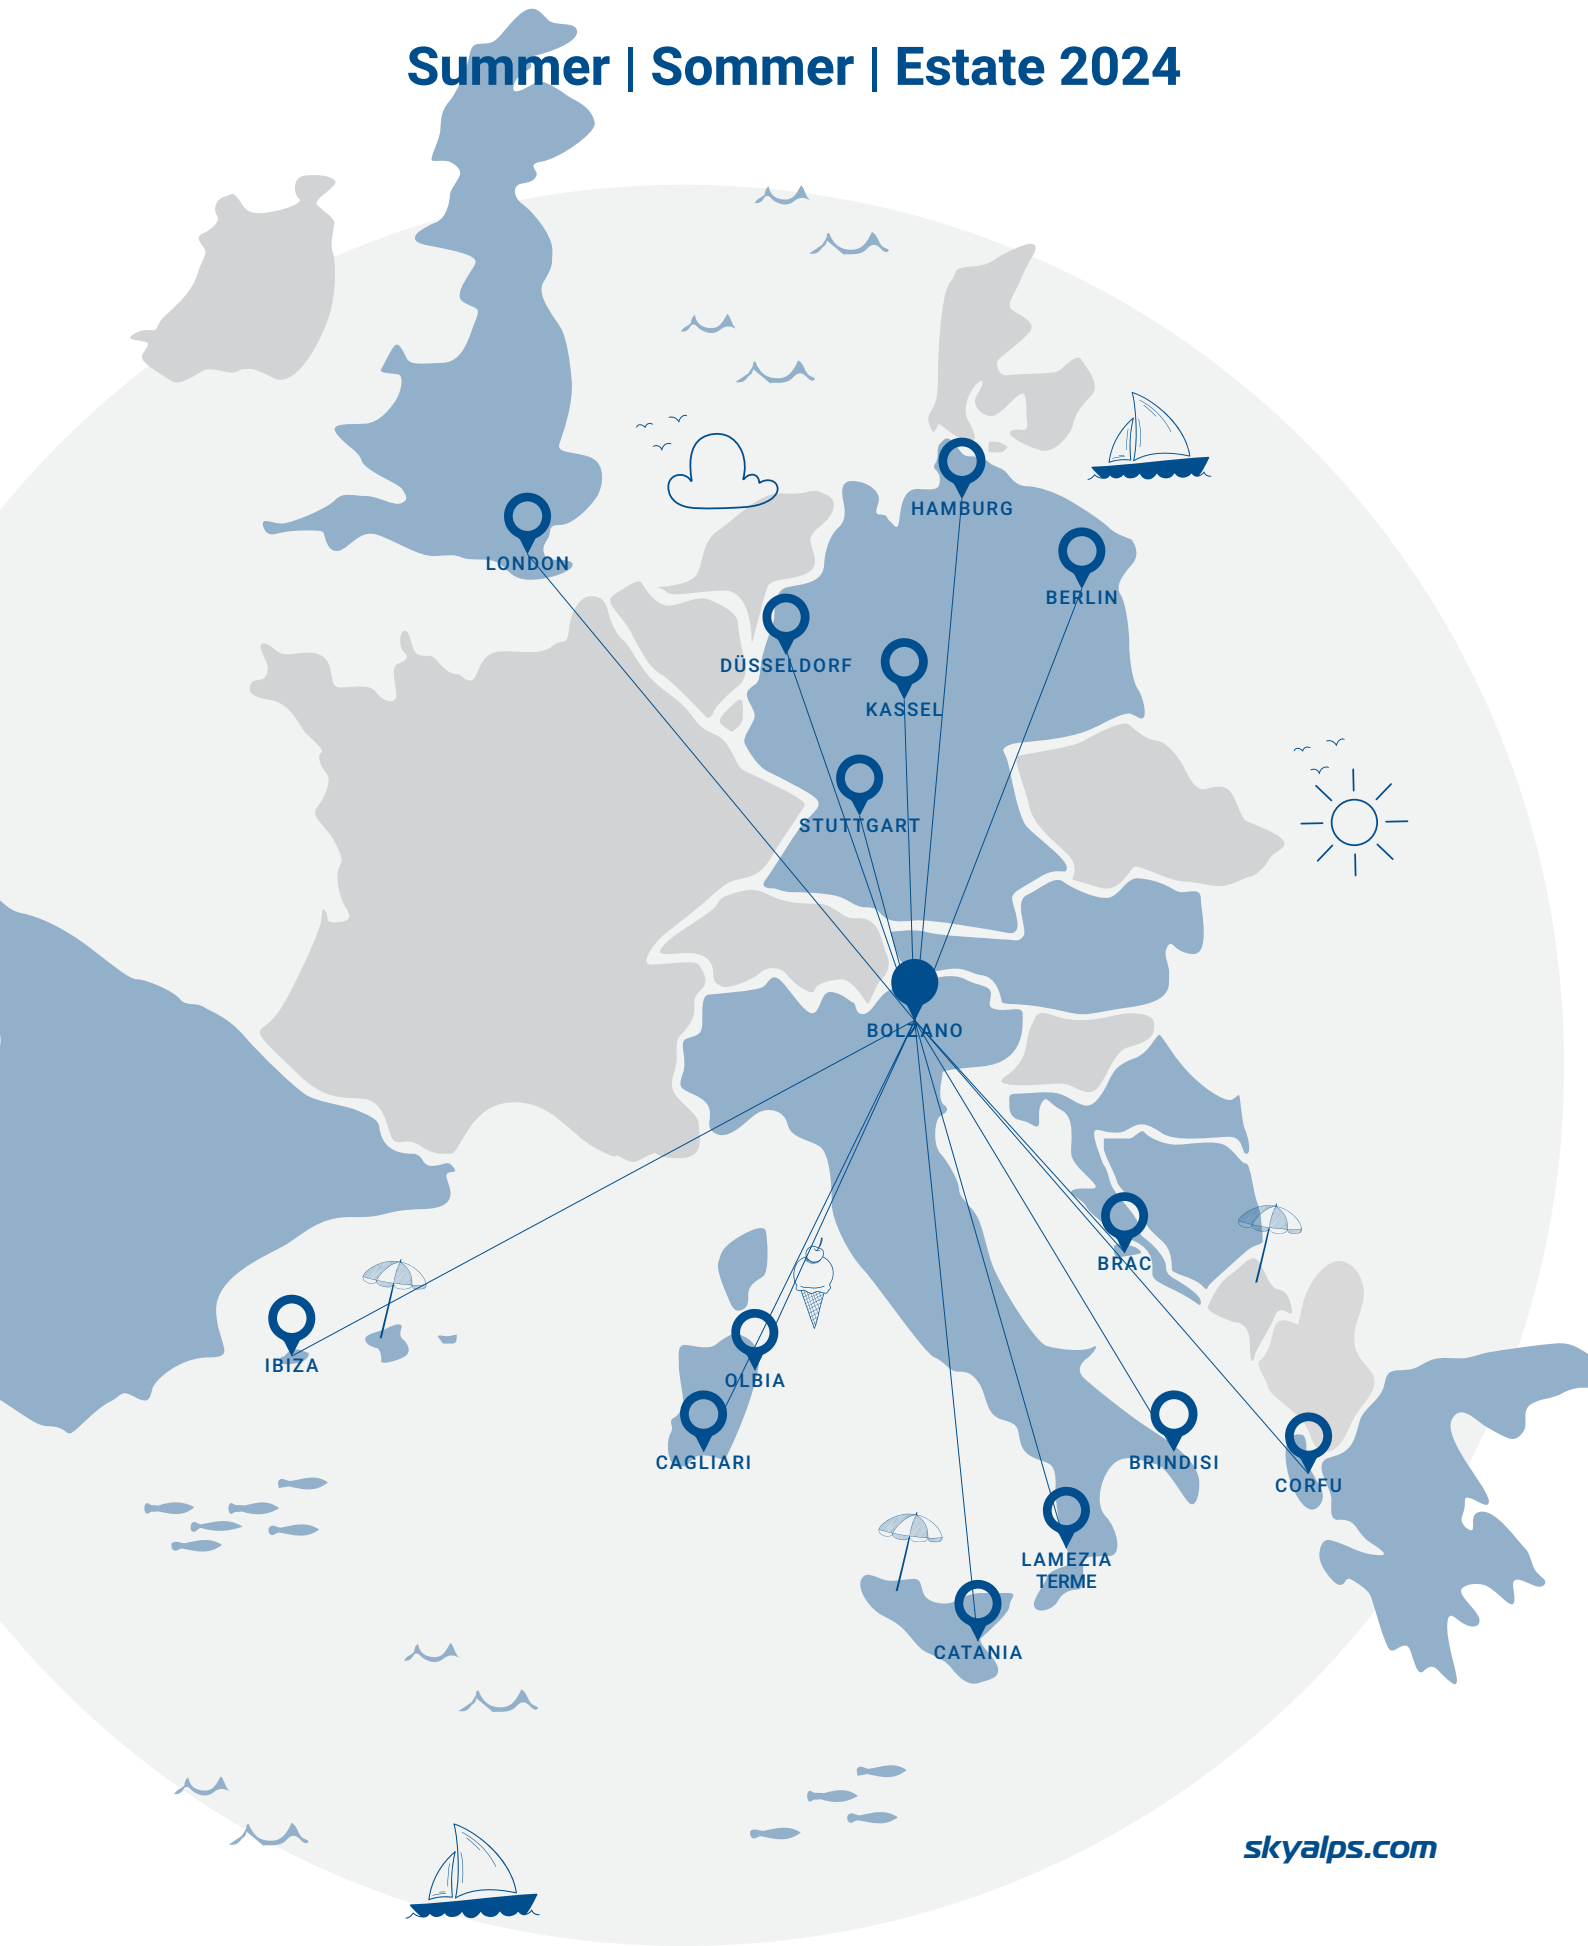

Summer | Sommer | Estate 2024

Scheduled Flights | Linienflüge | voli di linea

Summer | Sommer | Estate 2024

Day	Departure time from BZO & arrival at destination			Departure time from destination & arrival at BZO			from	to
			Flight No.			Flight No.		
BOLZANO - BRAČ			BRAČ - BOLZANO			IATA: BWK		
SAT	08:00	09:25	BQ1970	15:00	16:30	BQ1971	08.06.2024	14.09.2024
BOLZANO - BRINDISI			BRINDISI - BOLZANO			IATA: BDS		
WED	13:25	15:15		16:00	17:55		05.06.2024	18.09.2024
SAT	11:50	13:40	BQ1904	14:25	16:20	BQ1905	18.05.2024	28.09.2024
SUN	07:00	08:50		09:35	11:30		02.06.2024	21.07.2024
BOLZANO - CAGLIARI			CAGLIARI - BOLZANO			IATA: CAG		
WED	07:00	08:55		15:15	17:10		15.05.2024	25.09.2024
SAT	08:00	09:55	BQ1910	16:15	18:10	BQ1911	18.05.2024	05.10.2024
SUN	12:15	14:10		14:55	16:50		02.06.2024	21.07.2024
BOLZANO - CATANIA			CATANIA - BOLZANO			IATA: CTA		
THU	08:30	10:35		11:20	13:30		13.06.2024	01.08.2024
THU	08:30	10:35	BQ1908	11:20	13:30	BQ1909	29.08.2024	19.09.2024
SUN	08:30	10:35		11:20	13:30		19.05.2024	29.09.2024
BOLZANO - CORFU			CORFU - BOLZANO			IATA: CFU		
FRI	11:20	14:30	BQ1940	15:15	16:25	BQ1941	07.06.2024	20.09.2024
BOLZANO - IBIZA			IBIZA - BOLZANO			IATA: IBZ		
THU	13:50	16:30		17:15	19:35		30.05.2024	26.09.2024
SUN	14:40	17:00	BQ1962	17:45	20:05	BQ1963	02.06.2024	29.09.2024
BOLZANO - LAMEZIA TERME			LAMEZIA TERME - BOLZANO			IATA: SUF		
WED	07:30	09:30		10:15	12:25		12.06.2024	18.09.2024
SAT	07:30	09:30	BQ1902	10:15	12:25	BQ1903	18.05.2024	28.09.2024
BOLZANO - LONDON GATWICK			LONDON GATWICK - BOLZANO			IATA: LGW		
WED	13:35	15:00		15:35	18:55		17.04.2024	23.10.2024
SAT	14:40	16:05	BQ1930	16:40	20:00	BQ1931	20.04.2024	26.10.2024
BOLZANO - OLBIA			OLBIA - BOLZANO			IATA: OLB		
WED	18:10	19:40		20:25	22:00		22.05.2024	25.09.2024
FRI	07:10	08:40		14:20	15:55		17.05.2024	26.07.2024
FRI	07:00	08:30	BQ1906	14:20	15:55	BQ1907	30.08.2024	11.10.2024
SAT	07:30	09:00		10:00	11:35		25.05.2024	21.09.2024
SUN	07:20	08:50		14:40	16:15		19.05.2024	13.10.2024